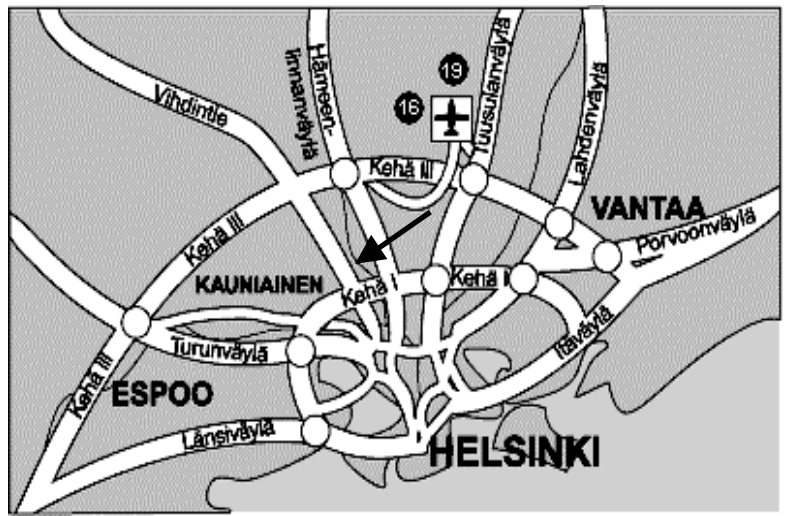

Kilpailupaikalle pääset parhaiten löytämällä itsesi Kehä 1:lle. Jos saavut Turun suunnasta, käänny Kehä 1 itään.

Jos taas suuntaat paikalle Tampereen, Tuusulan tai Lahden/Porvoon suunnasta tulisi kääntyä Kehä 1 länteen. Kehä 1:ltä käännytään alas Vihdintielle (120). Kyltissä lukee Pori Keskusta.