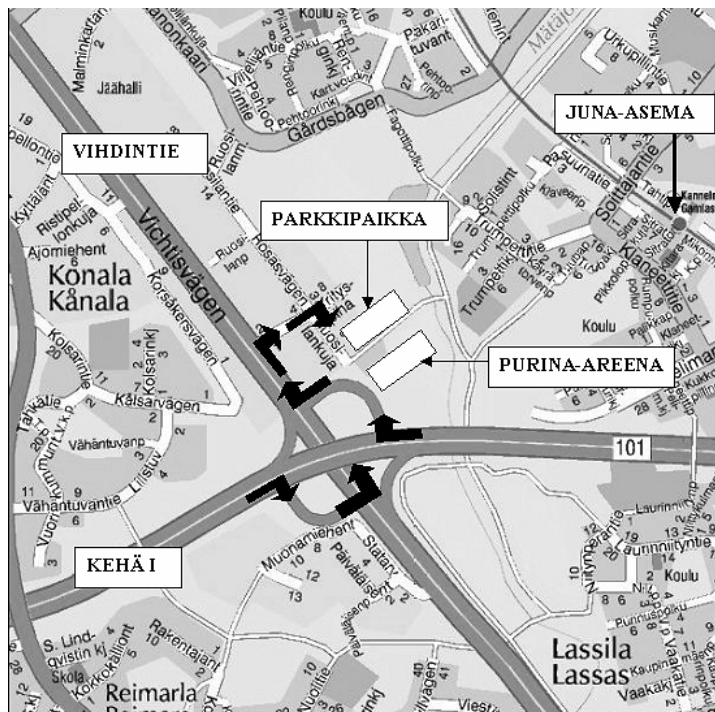

Kilpailupaikalle pääset parhaiten löytämällä itsesi Kehä 1:lle. Jos saavut Turun suunnasta, käänny Kehä 1 itään.

Jos taas suuntaat paikalle Tampereen, Tuusulan tai Lahden/Porvoon suunnasta tulisi kääntyä Kehä 1 länteen. Kehä 1:ltä käännytään alas Vihdintielle (120). Kyltissä lukee Pori Keskusta.

Paikalle pääset myös paikallisjunista M-junalla Kannelmäkeen.

Linja-autoista ainakin 39 A ja Vihdintien autot (300-alkuiset) tulevat Vihdintietä pitkin.

Kilpailupaikalla voit suunnistaa oheisen kartan mukaan. Autojen parkkeeraus ehdottomasti vain kartan osoittamalla alueella, Purina-Areenan lähialueet on varattu toimihenkilöiden käyttöön.