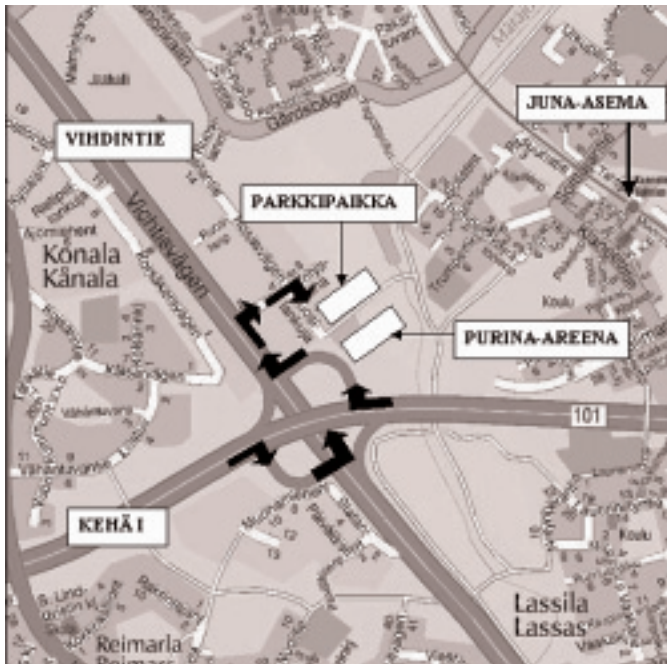

Hauskaa kilpailupäivää,

Ville Liukka, 050-5823476

Kilpailupaikalle pääset parhaiten löytämällä itsesi Kehä 1:lle. Jos saavut Turun suunnasta, käänny Kehä1 itään. Jos taas suuntaat paikalle Tampereen, Tuusulan tai Lahden/Porvoon suunnasta tulisi kääntyä Kehä 1 länteen. Kehä 1:ltä käännyttäen alas Vihdintielle (120). Kyltissä lukee Pori Keskusta.

Kun olet ajanut alas Vihdintielle ja suuntaat pohjoiseen kyltin Pori mukaisesti, käänny seuraavista valoista oikealle PC Superstoren kohdalla Ruosilantielle (ks. kartta tai HPY 64/82-81). Käänny seuraavasta risteyksestä oikealle Ruosilankujalle. Kun näet PC Superstoren oikealla, käänny vasemmalle parkkipaikalle. Parkkipaikalla on kyltti "Vain PC-Superstoren asiakkaille" mutta olemme saaneet luvan parkkipaikan käyttöön. Älä käytä PC-Superstoren edessä olevaa parkkipaikkaa. Halli on n. 100 m päässä parkkipaikalta.

Paikalle pääset myös paikallisjunista M-junalla Kannelmäkeen.

Linja-autoista ainakin 39 A ja Vihdintien autot (300-alkuiset) tulevat Vihdintietä pitkin.

Kilpailupaikalla voit suunnistaa oheisen kartan mukaan. Autojen parkkeeraus ehdottomasti vain kartan osoittamalla alueella, Purina-Areenan lähialueet on varattu toimihenkilöiden käyttöön.