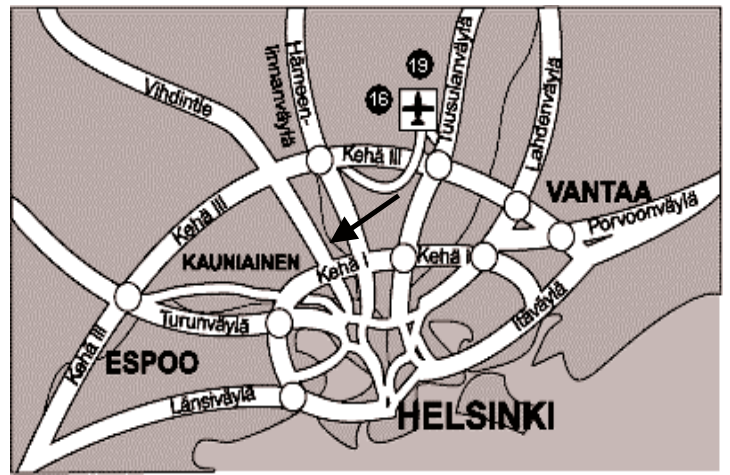

Hauskaa kilpailupäivää,

Ville Liukka, 050-5823476

Kilpailupaikalle pääset parhaiten löytämällä itsesi Kehä 1:lle. Jos saavut Turun suunnasta, käänny Kehä1 itään. Jos taas suuntaat paikalle Tampereen, Tuusulan tai Lahden/Porvoon suunnasta tulisi kääntyä Kehä 1 länteen. Kehä 1:ltä käännyttäen alas Vihdintielle (120). Kyltissä lukee Pori Keskusta.

Paikalle pääset myös paikallisjunista M-junalla Kannelmäkeen.

Linja-autoista ainakin 39 A ja Vihdintien autot (300-alkuiset) tulevat Vihdintietä pitkin.

Kilpailupaikalla voit suunnistaa oheisen kartan mukaan. Autojen parkkeeraus ehdottomasti vain kartan osoittamalla alueella, Purina-Areenan lähialueet on varattu toimihenkilöiden käyttöön.