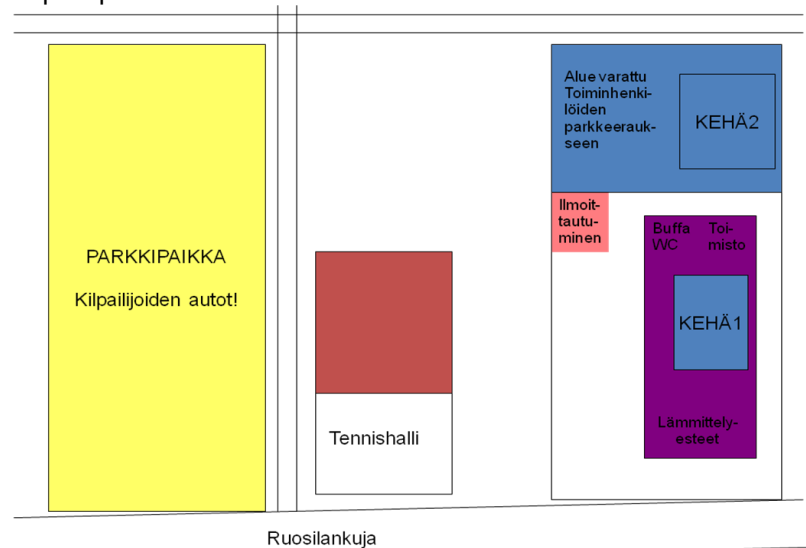

Autojen parkkeeraus ehdottomasti vain kartan osoittamalla alueella, Purina-Areenan aidattu alue on varattu toimihenkilöiden käyttöön.