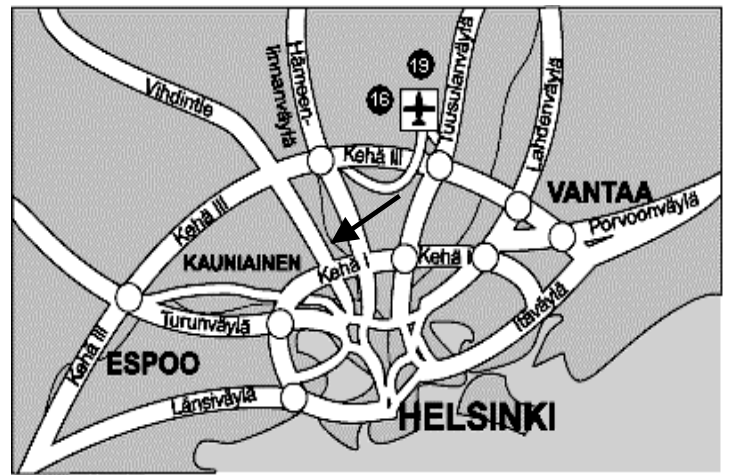

Aptus®

Paikan päällä on puffetti, josta voit ostaa pientä suolaista ja makeaa syötävää.

Hauskaa kilpailupäivää,

Outi Svärd 050-4831604 ja Ville Liukka, 050-5823476

Kilpailupaikalle pääset parhaiten löytämällä itsesi Kehä 1:lle. Jos saavut Turun suunnasta, käänny Kehä1 itään. Jos taas suuntaat paikalle Tampereen, Tuusulan tai Lahden/Porvoon suunnasta tulisi kääntyä Kehä 1 länteen. Kehä 1:ltä käännyttäen alas Vihdintielle (120). Kyltissä lukee Pori Keskusta.

Paikalle pääset myös paikallisjunista M-junalla Kannelmäkeen.

Linja-autoista ainakin 39 A ja Vihdintien autot (300-alkuiset) tulevat Vihdintietä pitkin.

Kilpailupaikalla voit suunnistaa oheisen kartan mukaan.