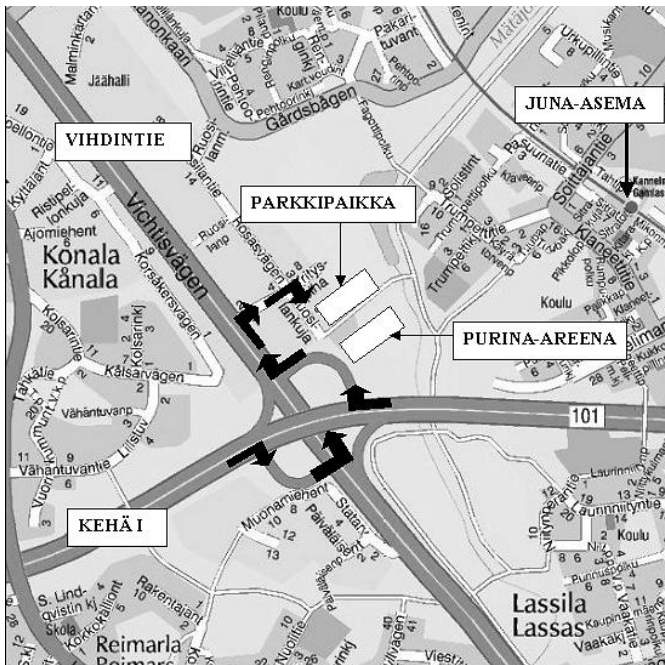

Aptus®

Paikan päällä on puffetti, josta voit ostaa pientä suolaista ja makeaa syötävää.

Hauskaa kilpailupäivää,

Outi Svärd 050-4831604 ja Ville Liukka, 050-5823476

Kilpailupaikalle pääset parhaiten löytämällä itsesi Kehä 1:lle. Jos saavut Turun suunnasta, käänny Kehä1 itään. Jos taas suuntaat paikalle Tampereen, Tuusulan tai Lahden/Porvoon suunnasta tulisi kääntyä Kehä 1 länteen. Kehä 1:ltä käännyttäen alas Vihdintielle (120). Kyltissä lukee Pori Keskusta.

Kun olet ajanut alas Vihdintielle ja suuntaat pohjoiseen kyltiin Pori mukaisesti, käänny seuraavista valoista oikealle Electronicsin kohdalta Ruosilantielle (ks. kartta tai HPY 64/82-81). Käänny seuraavasta risteyksestä oikealle Ruosilankujalle. Kun näet Electronicsin oikealla, käänny vasemmalle parkkipaikalle. Halli on n. 100 m päässä parkkipaikalta.

Paikalle pääset myös paikallisjunista M-junalla Kannelmäkeen.

Linja-autoista ainakin 39 A ja Vihdintien autot (300-alkuiset) tulevat Vihdintietä pitkin.

Kilpailupaikalla voit suunnistaa oheisen kartan mukaan.